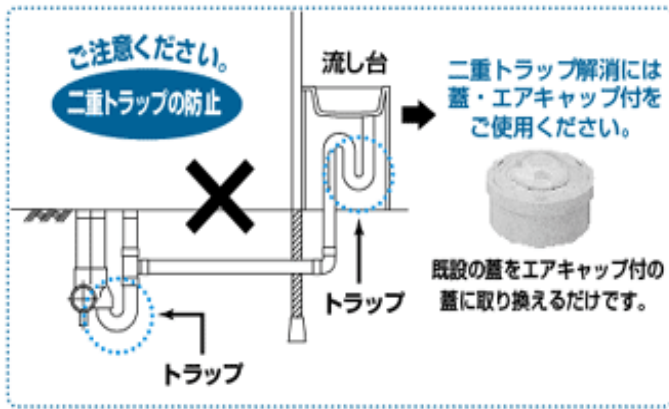

「母の席に座ってください」

と一行、書き添えられていた。

(「致知」致知出版社より)

金子商会代表 金子義亮

設備工事の基礎知識

排水設備の基礎知識

トラップ編

■トラップ

排水管へ直結する器具には悪臭防止のため、器具トラップの設置を原則とします。次に該当する場合は、トラップを設置します。

(1) 器具トラップが設置できない場合

(2) 既設排水設備の各汚水流出箇所のトラップ

設置するときに注意することとして、1. ト

ラップは、他のトラップの防水保護と汚水を円滑に流下させる目的から、

二重トラップにならないようにします。2. ト

ラップには、トイレの排水を接続させてはいけません。3. トラップには

毛髪、布系または、固形物を流さないように注意します。

■Pトラップの構造

トラップは防水の機能によって、排水管または公共下水道からガス、臭気、虫などが器具を経て、屋内に

浸入するのを防止するために設けます。

● 封水深は50mm〜100mmとし、封水を失いにくい構造とします。

● 排水口からウエアまでの垂直距離600mm以下にしてください。

■管トラップの種類

Pトラップ、Sトラップ、Uトラップを総称して管トラップといいます。管トラップの特徴として、利点は小型で自身の排水で洗い流す自己洗浄力があることで、欠点は、封水が破れやすいことです。