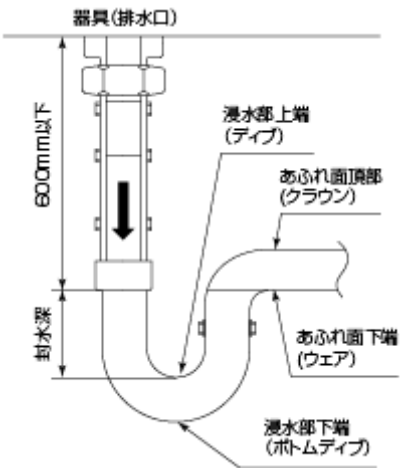

「母の席に座ってください」

と一行、書き添えられていた。

(「致知」致知出版社より)

金子商会代表 金子義亮

設備工事の基礎知識

排水設備の基礎知識

トラップ編

■トラップ

排水管へ直結する器具には悪臭防止のため、器具トラップの設置を原則とします。次に該当する場合は、トラップを設置します。

(1) 器具トラップが設置できない場合

(2) 既設排水設備の各汚水流出箇所のトラップ

設置するときに注意することとして、1. ト

ラップは、他のトラップの防水保護と汚水を円滑に流下させる目的から、

二重トラップにならないようにします。2. ト

ラップには、トイレの排水を接続させてはいけません。3. トラップには

毛髪、布系または、固形物を流さないように注意します。

■Pトラップの構造

トラップは防水の機能によって、排水管または公共下水道からガス、臭気、虫などが器具を経て、屋内に

浸入するのを防止するために設けます。

● 封水深は50mm〜100mmとし、封水を失いにくい構造とします。

● 排水口からウエアまでの垂直距離600mm以下にしてください。

■管トラップの種類

Pトラップ、Sトラップ、Uトラップを総称して管トラップといいます。管トラップの特徴として、利点は小型で自身の排水で洗い流す自己洗浄力があることで、欠点は、封水が破れやすいことです。