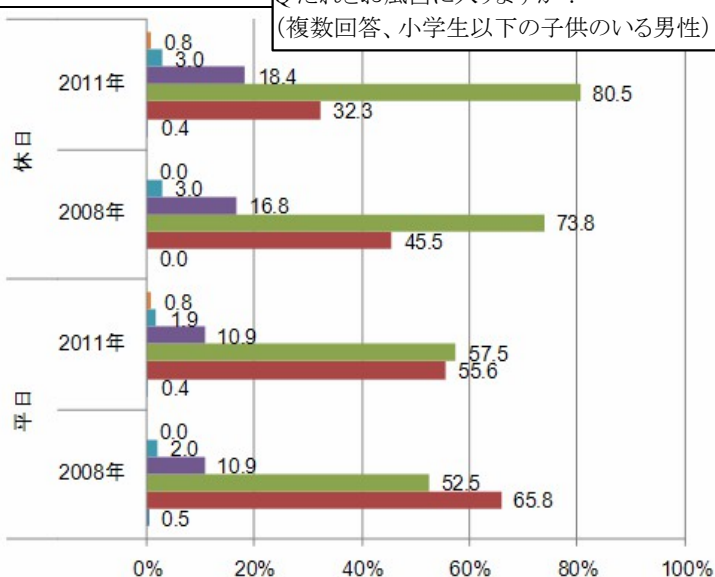

# お風呂大好き日本人

株式会社リクシルが二〇一一年に行った「日本人の入浴に関する調査」に面白いデータがあったので紹介します。

このお調査では以下のよう  
に報告しています。

## ●「お風呂は毎日」が九割

震災から数カ月、日本社会が低迷する中でも、入浴の頻度、入浴時間、入浴方法など『入浴スタイル』は、二〇〇八年から大きな変化は見られず日本人にとっては、お風呂がなくてはならない生活の一部であることがうかがえます。

## ●入浴頻度と入浴方法

約九割の人が四季を問わず『毎日(一回以上)』お風呂に入っています。お風呂の入り方も、半数が「シャワーだけ」となる夏場を除けば、春と

Q だれとお風呂に入りますか？  
(複数回答、小学生以下の子供のいる男性)

●子どもと入浴する父親が増加  
平日でも五割の父親が〇歳児をお風呂に入れ

ているそうです。

小学生以下の子供のいる父親たちのうち、平日に子供と入る父親は、57.5% (二〇〇八年52.5%)、休日は80.5% (二〇〇八年73.5%)と三年前よりかなり増えています。0歳児のいる父親のうち平日にお風呂に入れる父親は54.5%、休日には78%もいます。父親の育児参加は、子どもが生まれたら、お風呂に入れることから始まるようです。