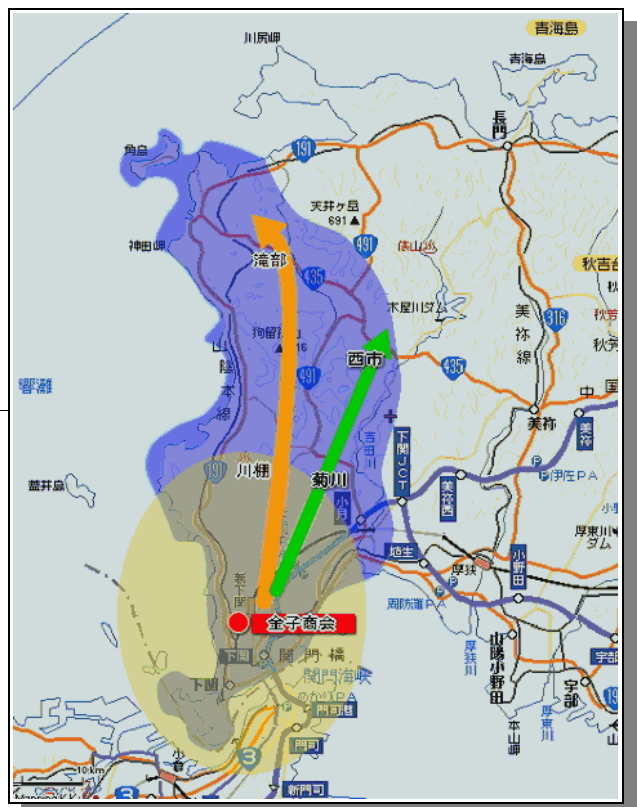

「後日配達で間に合う商
品」であれば「全国で一
番安い店」に注文が集中
するのは避けられません。
建築資材でもすでに同
じ傾向がうかがえます。
大便秘器や化粧台などの住
宅設備機器はインター
ネットでも安く購入できま
す。もはや価格競争では
地方の零細企業に勝ち目
はありません。

しかし、だからこそ、
初心を忘れずにやってい
かなければなりません。
金子商会ではお客様の
現場での待ち時間ゼロを
実現するべく、市内(旧
下関市内、豊浦町・豊北

町・菊川町・豊田町)で一
番配達スピードの早い会社
を目指しています。
右の地図のうすい灰色の
楕円の場所までは三十分以
内、濃い灰色の範囲、北は
角島周辺、南は彦島、東は
王喜・殖生地区までは一時
間以内での配達をお約束し
ます。

金子義亮