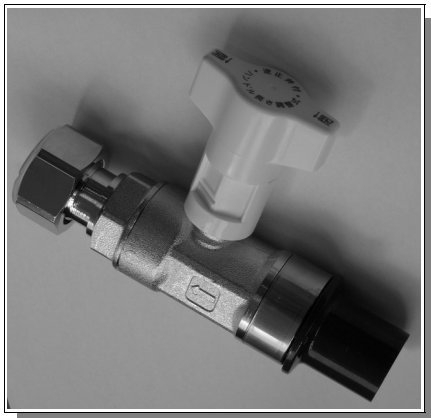

お知らせ

■HIVP変換

逆止ボールバルブ

給湯器の一次配管の施工の期間が省けます。

HIVP継手を直接逆弁に接続しています。VP13と3/4袋ナットで接続。

給湯器などの器具に直接取り付けすることが可能です。在庫しております。

■サヤ管連サドル

在庫はじめました。

22サイズのサヤ管を二本一度に固定することが出来る樹脂サドルです。