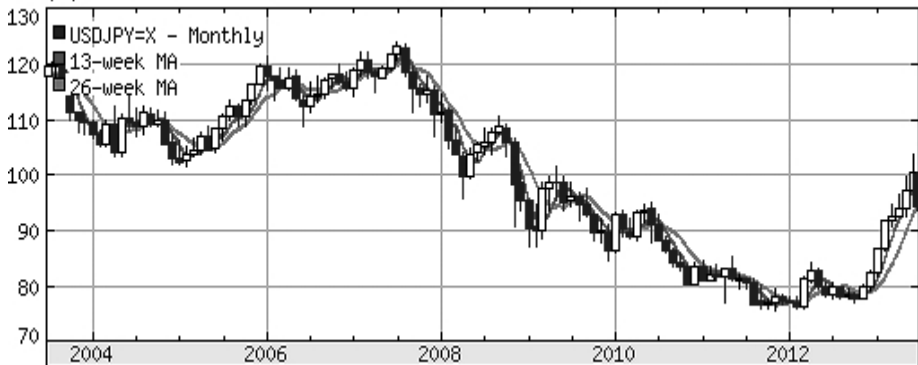

金子商会はお客様に
三つのゼロをご提案

- ・在庫コスト ゼロ
- ・現場待ち時間 ゼロ
- ・現場の不満 ゼロ

がんばれ！ 設備店さん

快適な暮らしは快適な現場作業から

営業時間 祭日も営業中
月曜日～土曜日 朝8時～夕方5時
祭日 朝8時～12時(午前中のみ)
(祭日の配達業務は行っておりません)
日曜日は休業日とさせていただきます。

〒751-0859
山口県下関市川中本町2-7
株式会社金子商会 金子義亮

電話番号 083-253-1138
ファックス 083-253-2243
ホームページ <http://kanekoshoukai.net/>

2013年
6月号

America Dollar
2013/6/17

(C) 2013 Yahoo Japan Corporation. <http://stocks.finance.yahoo.co.jp>

円高と円安とTPPと価格

2007年頃120円まで円安が進みましたが、昨年には80円以下まで円高、今年に入って113円まで円安になり現在は約円となっています。

「円安でコストが上がっているのでも値上げします」と

いうメーカーからの特に塩ビ管ライニング鋼管などの製品の値上げ連絡があり、実際に仕入先の仕入れ価格も値上げが始まっているとのことです。レミファルトやインスタントモルタルなど一部商品にてはすでに値上がりしています。

新聞やテレビのニュースも、アベノミクスの脱デフレ戦略と絡めて「値上げムード」を感じます。

「販売価格を決めるときにそれをどうやって決めたらいいのでしょうか？」これはどんな商人にも共通の課題だと想います。

例えば「定価がいくらで、掛率が60%になります。」というような回答をする人が多いのですが、その60%という数字に根拠があるのか考えたことがありますか？

自分が購読している弘中勝さんの有料メールマガジ

ン「ビジネス発想源スペシャル141号」では肝心なこととして「価格には一貫した理念がなければならぬ」と書かれています。一例としてホテル業界の話が挙げられています。(以下引用)

例えば、高級ホテルが経営を効率化するために、安いビジネスホテルへ業態転換したとしましょう。「お客様は安くて泊まれるから嬉しいではないか」と思ってもいいかもしれませんが、そうではない人もたくさんいます。

例えば、その高級感が好きでそのホテルで結婚式を挙げた夫婦がいたとします。そのご夫婦にしたら「あのホテルで結婚式を挙げたんだ」というのが誇りに思うほどの想い出だったのに、それが安くて泊まれる宿に変わってしまったとしたら、このご夫婦はどう思うでしょう。自分たちの想い出を安売りされたのと同じような、寂しく恨めしい気持ちになります。

プライシング(価格決め)は経営のためには重要視すべき点ですが、お客様からすると、経営の事情はどうでもいいことで、その価格がお客様にとってどういう意味があるのか、ということが重要なのです。ですから、プライシングにはお客様がずっと信頼していただける一貫した理念が必要です。

「諸事情で、値段を変えることになりました」という場合も、諸事情が起こったことが悪いのではなく、諸事情が起こっても価格を一貫できるように準備がきちんとしてきたか、という経営力の問題です。価格には、意味と理念がなければなりません。

なぜその価格なのか、ということに対しては、「原材料費がこれだけかかるから」といった現実的意味と、「この価格でご提供したい」という熱い想いが必要なのです。プライシングにころころと手を入れていくというのは、意味も薄れるし理念もなかったということです。