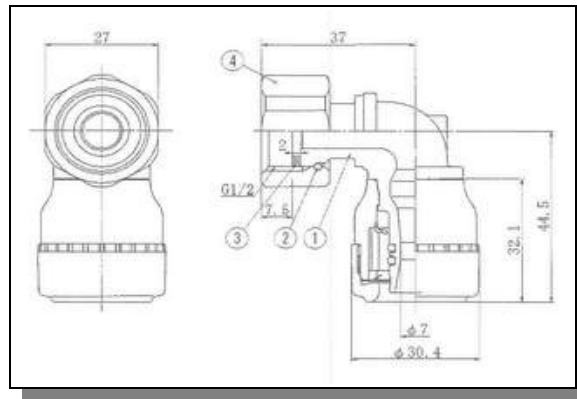

■エスロカチット継手

ユニオンエルボ発売