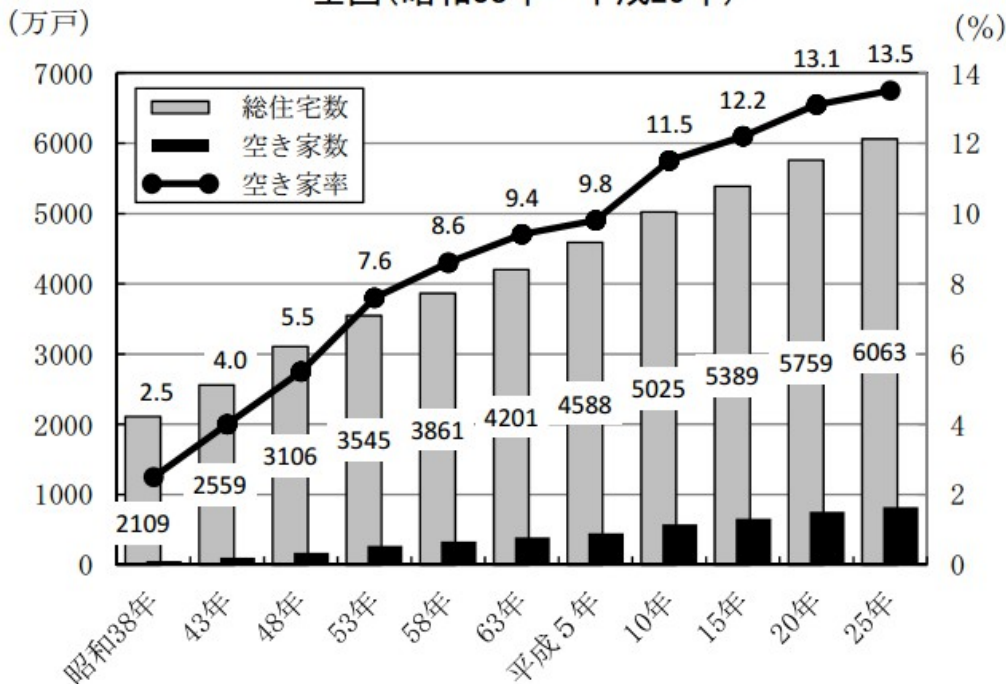

金子商会はお客様に
三つのゼロをご提案
・在庫コスト ゼロ
・現場待ち時間 ゼロ
・現場の不満 ゼロ

がんばれ！ 設備店さん

快適な暮らしは快適な現場作業から

営業時間 祭日も営業中
月曜日～土曜日 朝8時～夕方5時
祭日 朝8時～12時(午前中のみ)
(祭日の配達業務は行っておりません)
日曜日は休業日とさせていただきます。

〒751-0859
山口県下関市川中本町2-7
株式会社金子商会 金子義亮

電話番号 083-253-1138
ファックス 083-253-2243
ホームページ <http://kanekoshoukai.net/>

2014年
8月号

総住宅数、空き家数及び空き家率の推移 —全国(昭和38年～平成25年)

空家が増えている

いつもお取引ありがとうございます。代表の金子です。八月も後半になり、そろそろ秋の気配も近づいてまいりましたね。

先日、気になるニュースがありました。それは長期住宅

ローン「フラット35」が来年度には中古物件の取得時の改修費用にも充てられるようになるとのこと。今までは、中古住宅を購入しても内装をきれいにしたり改修する費用は別枠で借りる必要がありました。そのため、増築して中古住宅に住みた

都道府県別空き家率(二次的住宅を除く)(平成20年、25年)

空家率の高い都道府県

	平成25年	平成20年
1	山梨県 17.2%	16.2%
2	愛媛県 16.9%	14.5%
3	高知県 16.8%	15.7%
4	徳島県 16.6%	14.9%
5	香川県 16.6%	15.1%
6	鹿児島県 16.5%	14.8%
7	和歌山県 16.5%	16.5%
8	山口県 15.6%	14.6%
9	岡山県 15.4%	14.2%
10	広島県 15.3%	13.7%

空家率の低い都道府県

	平成25年	平成20年
1	宮城県 9.1%	13.2%
2	沖縄県 9.8%	9.8%
3	山形県 10.1%	10.6%
4	埼玉県 10.6%	10.3%
5	神奈川県 10.6%	10.0%
6	東京都 10.9%	10.8%
7	福島県 11.0%	12.4%
8	滋賀県 11.6%	11.6%
9	千葉県 11.9%	12.0%
10	愛知県 12.0%	10.7%

また七月に発表された「平成二五年の住宅・土地統計調査の政府統計結果」によると、別荘などの二次的住宅を除いた空き家率では山口県は8位の15.6%、中国地方では1位です。これから空家も増えていくと予想されます。日本全体では少子高齢化と人口減少で現在七戸に一戸の空家が2030年には四〜五

という消費者のニーズを満たしていなかったそうです。来年度には消費税が10%になりませんが、それにあわせて住宅減税も行われると思えます。

戸に一戸になるとの推計もあり、対策が急がれています。現在土地の固定資産税は住宅が建っていれば従来の六分の一に軽減されるため、荒廃したまま取り壊さずに放っておく原因になっています。来年には、持ち主が更地にした場合一定期間は固定資産税の軽減を続けることも検討するそうです。賃借、売買による利用を図るため「空き家情報バンク」をインターネットで掲載していますが、こちらの利用は不振なようです。今後、中古住宅や空家の対応をしていくところにチャンスがありますね。

金子義亮