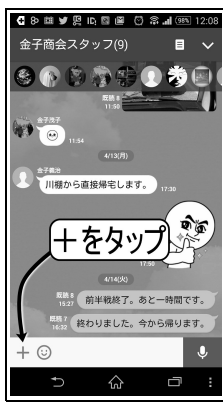

金子商会
LINE アカウント

LINEで写真を送ってみよう

近頃は金子商會をご利用されるお客さまにもスマホを利用する方が増えてきました。LINEを使っての品番問い合わせも毎日のように頂いています。

電話と違って文字やスタンプでの情報伝達になります。仕事での利用ですのでスタンプでお客さまに返事することはありませんが、

問合せの時に多いパターンは現場に設置された器具の問合せ「品番がわからないので写真送るから調べて欲しい」というものです。

そこで今回は、ちょっとした撮影のコツを書こうと

思います。

アングルについて

右の写真ですが、シングルレバー水栓を真正面から撮影しています。このアングルだと、ちょっと形式が分かりにくいですね、

そこで次の三つのポイントを押さえて撮影するといいたいでしょう。

1. 方向は斜め上から

2. いろいろな角度で撮る
3. 何枚も取ると良い
十枚以上様々な角度で

デジカメの場合、枚数は気にしなくていいので、できるだけ多くいろいろなアングルで撮影すると良いでしょう。

色々な方向から角度を変えて撮影するとグッドです

写真は一枚だけではなく、これらの例のようにいろいろな方向から身体を移動して撮影することをおすすめします。

悪い例としてはピンぼけ・手ブレ写真。対象物

までの距離が遠すぎてな

んだかよくわからない写真。

近すぎてなんだかわからない写真もオススメできません。

LINEで写真を送信してみよう。

写真を送るのもとても簡単です。手順を書いておきますので参考にしてみてください。

まずトーク画面の左下にある「+」をタップします。

メニューが開きますのでその中から「写真を撮る」をタップします。

「アプリケーションを選択」と表示されますので「カメラ」をここではタップします。

カメラアプリが起動したら写したいものに方向を合わせてシャッターボタンをタップ。

撮影が終わったら画面が変わりますので「送信」をタップします。

これで写真が相手のLINEに送信されて表示されました。

位置情報を送ってみよう