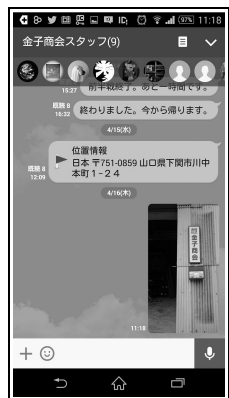

色々な方向から角度を変えて撮影するとグッドです

写真は一枚だけではなく、これらの例のようにいろいろな方向から身体を移動して撮影することをおすすめします。

悪い例としてはピンぼけ・手ブレ写真。対象物

までの距離が遠すぎてな

んだかよくわからない写真。

近すぎてなんだかわからない写真もオススメできません。

LINEで写真を送信してみよう。

写真を送るのもとても簡単です。手順を書いておきますので参考にしてみてください。

まずトーク画面の左下にある「+」をタップします。

メニューが開きますのでその中から「写真を撮る」をタップします。

「アプリケーションを選択」と表示されますので「カメラ」をここではタップします。

カメラアプリが起動したら写したいものに方向を合わせてシャッターボタンをタップ。

撮影が終わったら画面が変わりますので「送信」をタップします。

これで写真が相手のLINEに送信されて表示されました。

位置情報を送ってみよう

新築現場などでは、住所がまだないときがあるので配達注文などで場所を指定するのに一苦労。そこで便利な機能が「位置情報の送信」です。

まずトーク画面左下「+」をタップします。

メニューが表示されたら「位置情報を送信」をタップします。

地図が表示されますが、そのままだと現在地が少しずれていることがあります。「+」をタップ（5回位）し

て現在地にズームイン、地図を拡大表示します。

ポイントの位置を合わせ終えたら「この位置を送信」をタップします。

トーク画面に位置情報が表示されます。この旗マーク付きの文字をタップすると地図が表示されるようになります。この「位置情報の送信」は配達して欲しい場所の説明や、物品の大きな置き場所を指示するとき便利なので、ぜひマスターしてください。また、使い方がわからない時は、弊社までお問合せいただけます。アドバイスいたします。

新人スタッフです。よろしくお願いします。

四月から新しいスタッフが加わりました。どうぞよろしくお願いします。