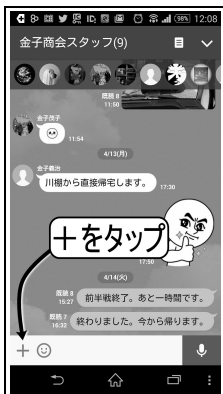

色々な方向から角度を変えて撮影するとグッドです

写真は一枚だけではなく、これらの例のようにいろいろな方向から身体を移動して撮影することをおすすめします。

悪い例としてはピンぼけ・手ブレ写真。対象物

までの距離が遠すぎてな

んだかよくわからない写真。

近すぎてなんだかわからない写真もオススメできません。

LINEで写真を送信してみよう。

写真を送るのもとても簡単です。手順を書いておきますので参考にしてみてください。

まずトーク画面の左下にある「+」をタップします。

メニューが開きますのでその中から「写真を撮る」をタップします。

「アプリケーションを選択」と表示されますので「カメラ」をここではタップします。

カメラアプリが起動したら写したいものに方向を合わせてシャッターボタンをタップ。

撮影が終わったら画面が変わりますので「送信」をタップします。

これで写真が相手のLINEに送信されて表示されました。

位置情報を送ってみよう

新築現場などでは、住所がまだないときがあるので配達注文などで場所を指定するのに一苦労。そこで便利な機能が「位置情報の送信」です。

まずトーク画面左下「+」をタップします。

メニューが表示されたら「位置情報を送信」をタップします。

地図が表示されますが、そのままだと現在地が少しずれていることがあります。「+」をタップ（5回位）し

て現在地にズームイン、地図を拡大表示します。

ポイントの位置を合わせ終えたら「この位置を送信」をタップします。

トーク画面に位置情報が表示されます。この旗マーク付きの文字をタップすると地図が表示されるようになります。この「位置情報の送信」は配達して欲しい場所の説明や、物品の大きな置き場所を指示するとき便利なので、ぜひマスターしてください。また、使い方がわからない時は、弊社までお問合せいただけます。アドバイスいたします。

新人スタッフです。よろしくお願いします。

四月から新しいスタッフが加わりました。どうぞよろしくお願いします。