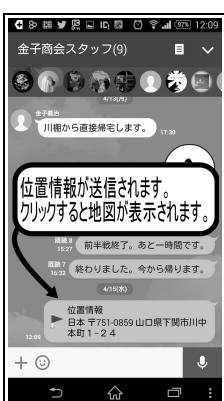

色々な方向から角度を変えて撮影するとグッドです

写真は一枚だけではなく、これらの例のようにいろいろな方向から身体を移動して撮影することをおすすめします。

悪い例としてはピンぼけ・手ブレ写真。対象物

までの距離が遠すぎてな

んだかよくわからない写真。

近すぎてなんだかわからない写真もオススメできません。

LINEで写真を送信してみよう。

写真を送るのもとても簡単です。手順を書いておきますので参考にしてみてください。

まずトーク画面の左下にある「+」をタップします。

メニューが開きますのでその中から「写真を撮る」をタップします。

「アプリケーションを選択」と表示されますので「カメラ」をここではタップします。

カメラアプリが起動したら写したいものに方向を合わせてシャッターボタンをタップ。

撮影が終わったら画面が変わりますので「送信」をタップします。

これで写真が相手のLINEに送信されて表示されました。

位置情報を送ってみよう

新築現場などでは、住所がまだないときがあるので配達注文などで場所を指定するのに一苦労。そこで便利な機能が「位置情報の送信」です。

まずトーク画面左下「+」をタップします。

メニューが表示されたら「位置情報を送信」をタップします。

地図が表示されますが、そのままだと現在地が少しずれていることがあります。「+」をタップ（5回位）し

て現在地にズームイン、地図を拡大表示します。

ポイントの位置を合わせ終えたら「この位置を送信」をタップします。

トーク画面に位置情報が表示されます。この旗マーク付きの文字をタップすると地図が表示されるようになります。この「位置情報の送信」は配達して欲しい場所の説明や、物品の大きな置き場所を指示するとき便利なので、ぜひマスターしてください。また、使い方がわからない時は、弊社までお問合せいただけます。アドバイスいたします。

新人スタッフです。よろしくお願いします。

四月から新しいスタッフが加わりました。どうぞよろしくお願いします。