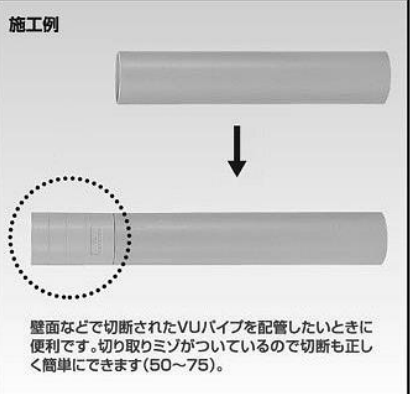

社長、辞めた社員から内容証明が届いています

「島文ゼロ」でわかる労働問題解決法

弁護士 島田直行

お知らせ

■耐熱HTDV排水継手
20サイズ在庫開始。

エスロン写真、右の小さいものが排水用です。従来の耐熱給水HT継手(写真左)よりもひと回り小さなサイズになります。食洗機の耐熱排水でHTVPの20を配管するときに使用します。常時在庫しております。

■ミヤコ ゴムプレート のり付 新商品発売

配管時の目隠しに使用します。裏面に粘着テープがあるので床や壁に肯定するだけで施工が簡単です。

適用できる管種も豊富に揃えています。ハサミなどで現場に合わせて加工できるので仕上がりもきれいです。

■排水持ち出しニップル 各サイズ在庫中です。

在庫サイズはVU用が40・50・65・75・100・150・125、VP用は40・50・65・75・100用をとりそろえております。

ここでは弊社で常時在庫している部材や新商品・お取り寄せ資材などの情報を紹介していきます。

また在庫ご希望の品物がございますましたら弊社事務所までご連絡ください。検討いたします。