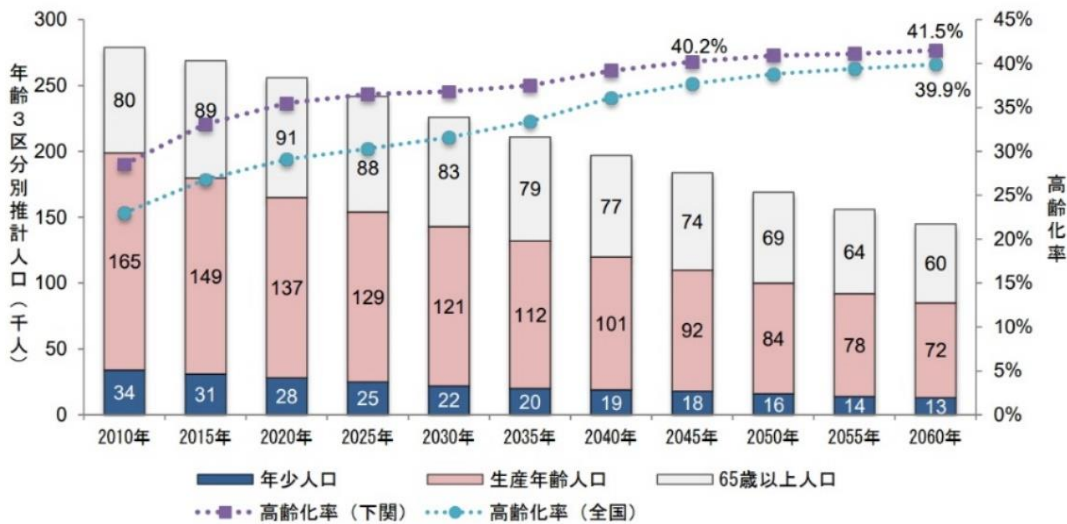

資料) まち・ひと・しごと創生本部事務局「将来推計用ワークシート」

図表 2-2 年齢3区分人口の将来推計(2010~2060年)

下関市の将来像を考える

いつもお取引ありがとうございます。金子商会代表の金子です。

そろそろ平成三十年度も終わろうとしております。年度末で多少なりともバタバタし

た日々を送っております。

新生活も始まりますのでいろいろ準備もしていかなくてはなりません。

毎年この時期はこれから先何をすべきかどうやってい

うかといういろいろな計画を立てるわけですが、まずは自分の立ち位置や、将来どういう世の中になるのか?なんてことを大まかにでも把握しておく必要があります。

というわけで、毎年この時期に目を通すようにしている

のが、「下関市地区別人口ビジョン(最新版は平成二十八年年度版)」です。それによると、下関市の高齢化率についてはすべての地域で上昇傾向にあり、二〇一〇年に24%だった最大と最小の差は二〇四〇年に28.2%(豊北57.6%と清末29.4%の差)に拡大した後、二〇六〇年に20.9%(豊北55.3%と清末34.4%)となり年を経るごとに地域差は縮小する見込みです。