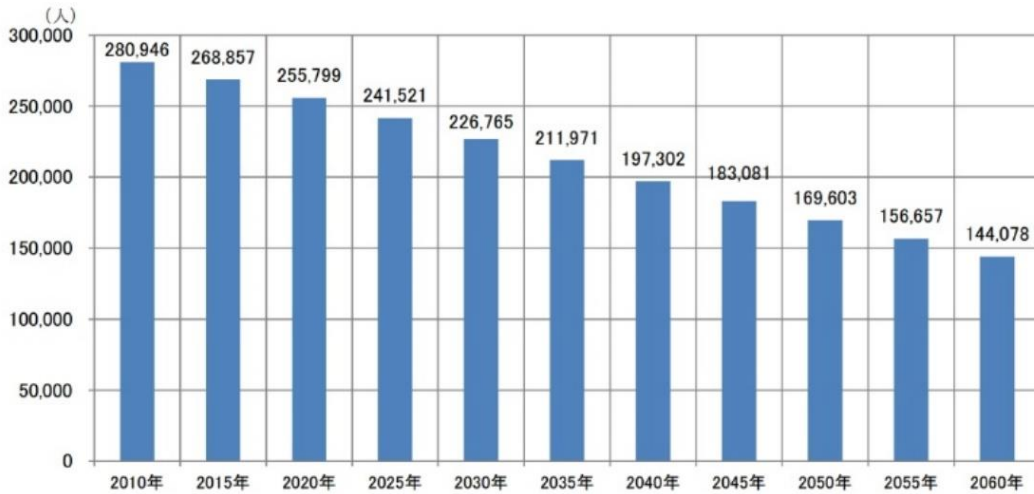

金子商会はお客様に

がんばれ!

三つのゼロをご提案

- ・在庫コスト ゼロ
- ・現場待ち時間 ゼロ
- ・現場の不満 ゼロ

設備店さん

快適な暮らしは快適な現場作業から

営業時間 朝8時～夕方5時

月曜日～土曜日 祝日も営業中

祝日営業時間 朝8時～12時(午前中のみ)

(祝日の配達業務は行っておりません)

日曜日は休業日とさせていただきます。

郵便番号 751-0859

電話番号

083-253-1138

山口県下関市川中本町2-7

ファックス

083-253-2243

株式会社金子商会 金子義亮

eメール

info@kanekoshoukai.net

ホームページ

http://kanekoshoukai.net

3 2019年 月号

図表 2-1 下関市の将来人口推計

資料) まち・ひと・しごと創生本部事務局「将来推計用ワークシート」